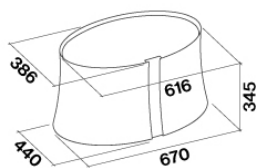

ZEPHIRO E.ION

Wersja

Zephiro E.ion Isola 67 biały 450 m³/h

Kolekcja

E.ion System

Kod Ean

8034122347073

Poglądowe zdjęcie produktu

Zdjęcie może dokładnie nie odpowiadać wybranej wersji

DANE OGÓLNE

Jonizujący system
oczyszczający powietrze
Wyciąg szczelinowy
Sterowanie sensorowe + czujnik
"listka"
Oświetlenie led
Filtr Top wymienny z
możliwością mycia
Filtr Carbon.Zeo
dwuskładnikowy podlegający
regeneracji

DOSTĘPNE AKCESORIA (OPCJONALNE)

KACL.140

Linki regulowane do 240 cm

101078810

Filtr Carbon.Zeo - wkład

DANE TECHNICZNE

Sposób instalacji
Wyspowy
Wymiary
67 cm
Wykończenie
Szkło białe satynowane
Silnik
450 m³/h
Rodzaj sterowania
Sterowanie sensorowe
Zakresy prędkości
4

Oświetlenie
Led 4 x 1,2W (3200K)

Filtr
Filtr Metalowy TOP - 235x306 mm

Filtr węglowy
Filtr Carbon.Zeo - wkład (w zestawie)

Odległość minimalna
Płyta gazowa: 60 cm
Płyta elektryczna: 52 cm

OPAKOWANIE

Ciężar brutto
37 kg
Ciężar netto
32 kg
Objętość
0.21 m³
Wymiary opakowania
Długość
795 mm
Wysokość
480 mm
Głębokość
560 mm

ZUŻYCIE I PODŁĄCZENIE

Maksymalne zużycie energii
130 W
Napięcie
220-240V
Częstotliwość
50-60Hz

SILNIK
Maksymalna głośność
65 dB(A)re1pW
I.E.C.60704-2-13

Maksymalna moc silnika
140 W
KLASA ENERGETYCZNA